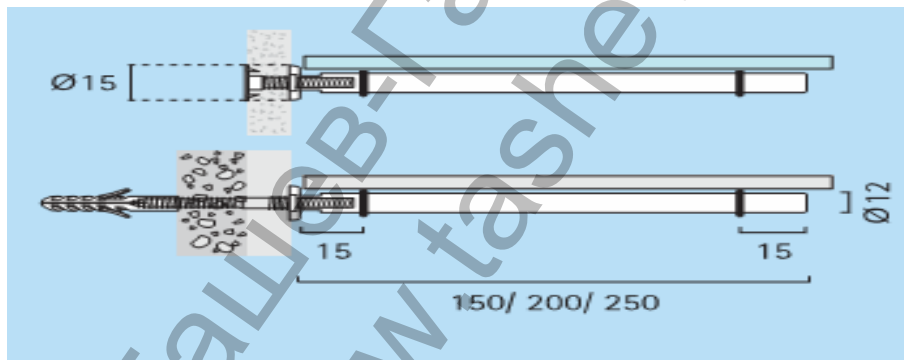

Рафтоносач Rei прътов ф 12 мм, хром мат, R 49.200 MCC

Артикулен номер: R 49.200
Рафтоносач прътов –ф 12 мм.
Покрития: Хром(PC), Мат-Хром(MCC)
Производител:"REI"-Испания

Продукт: [Рафтоносач Rei прътов ф 12 мм, хром мат, R 49.200 MCC](#)